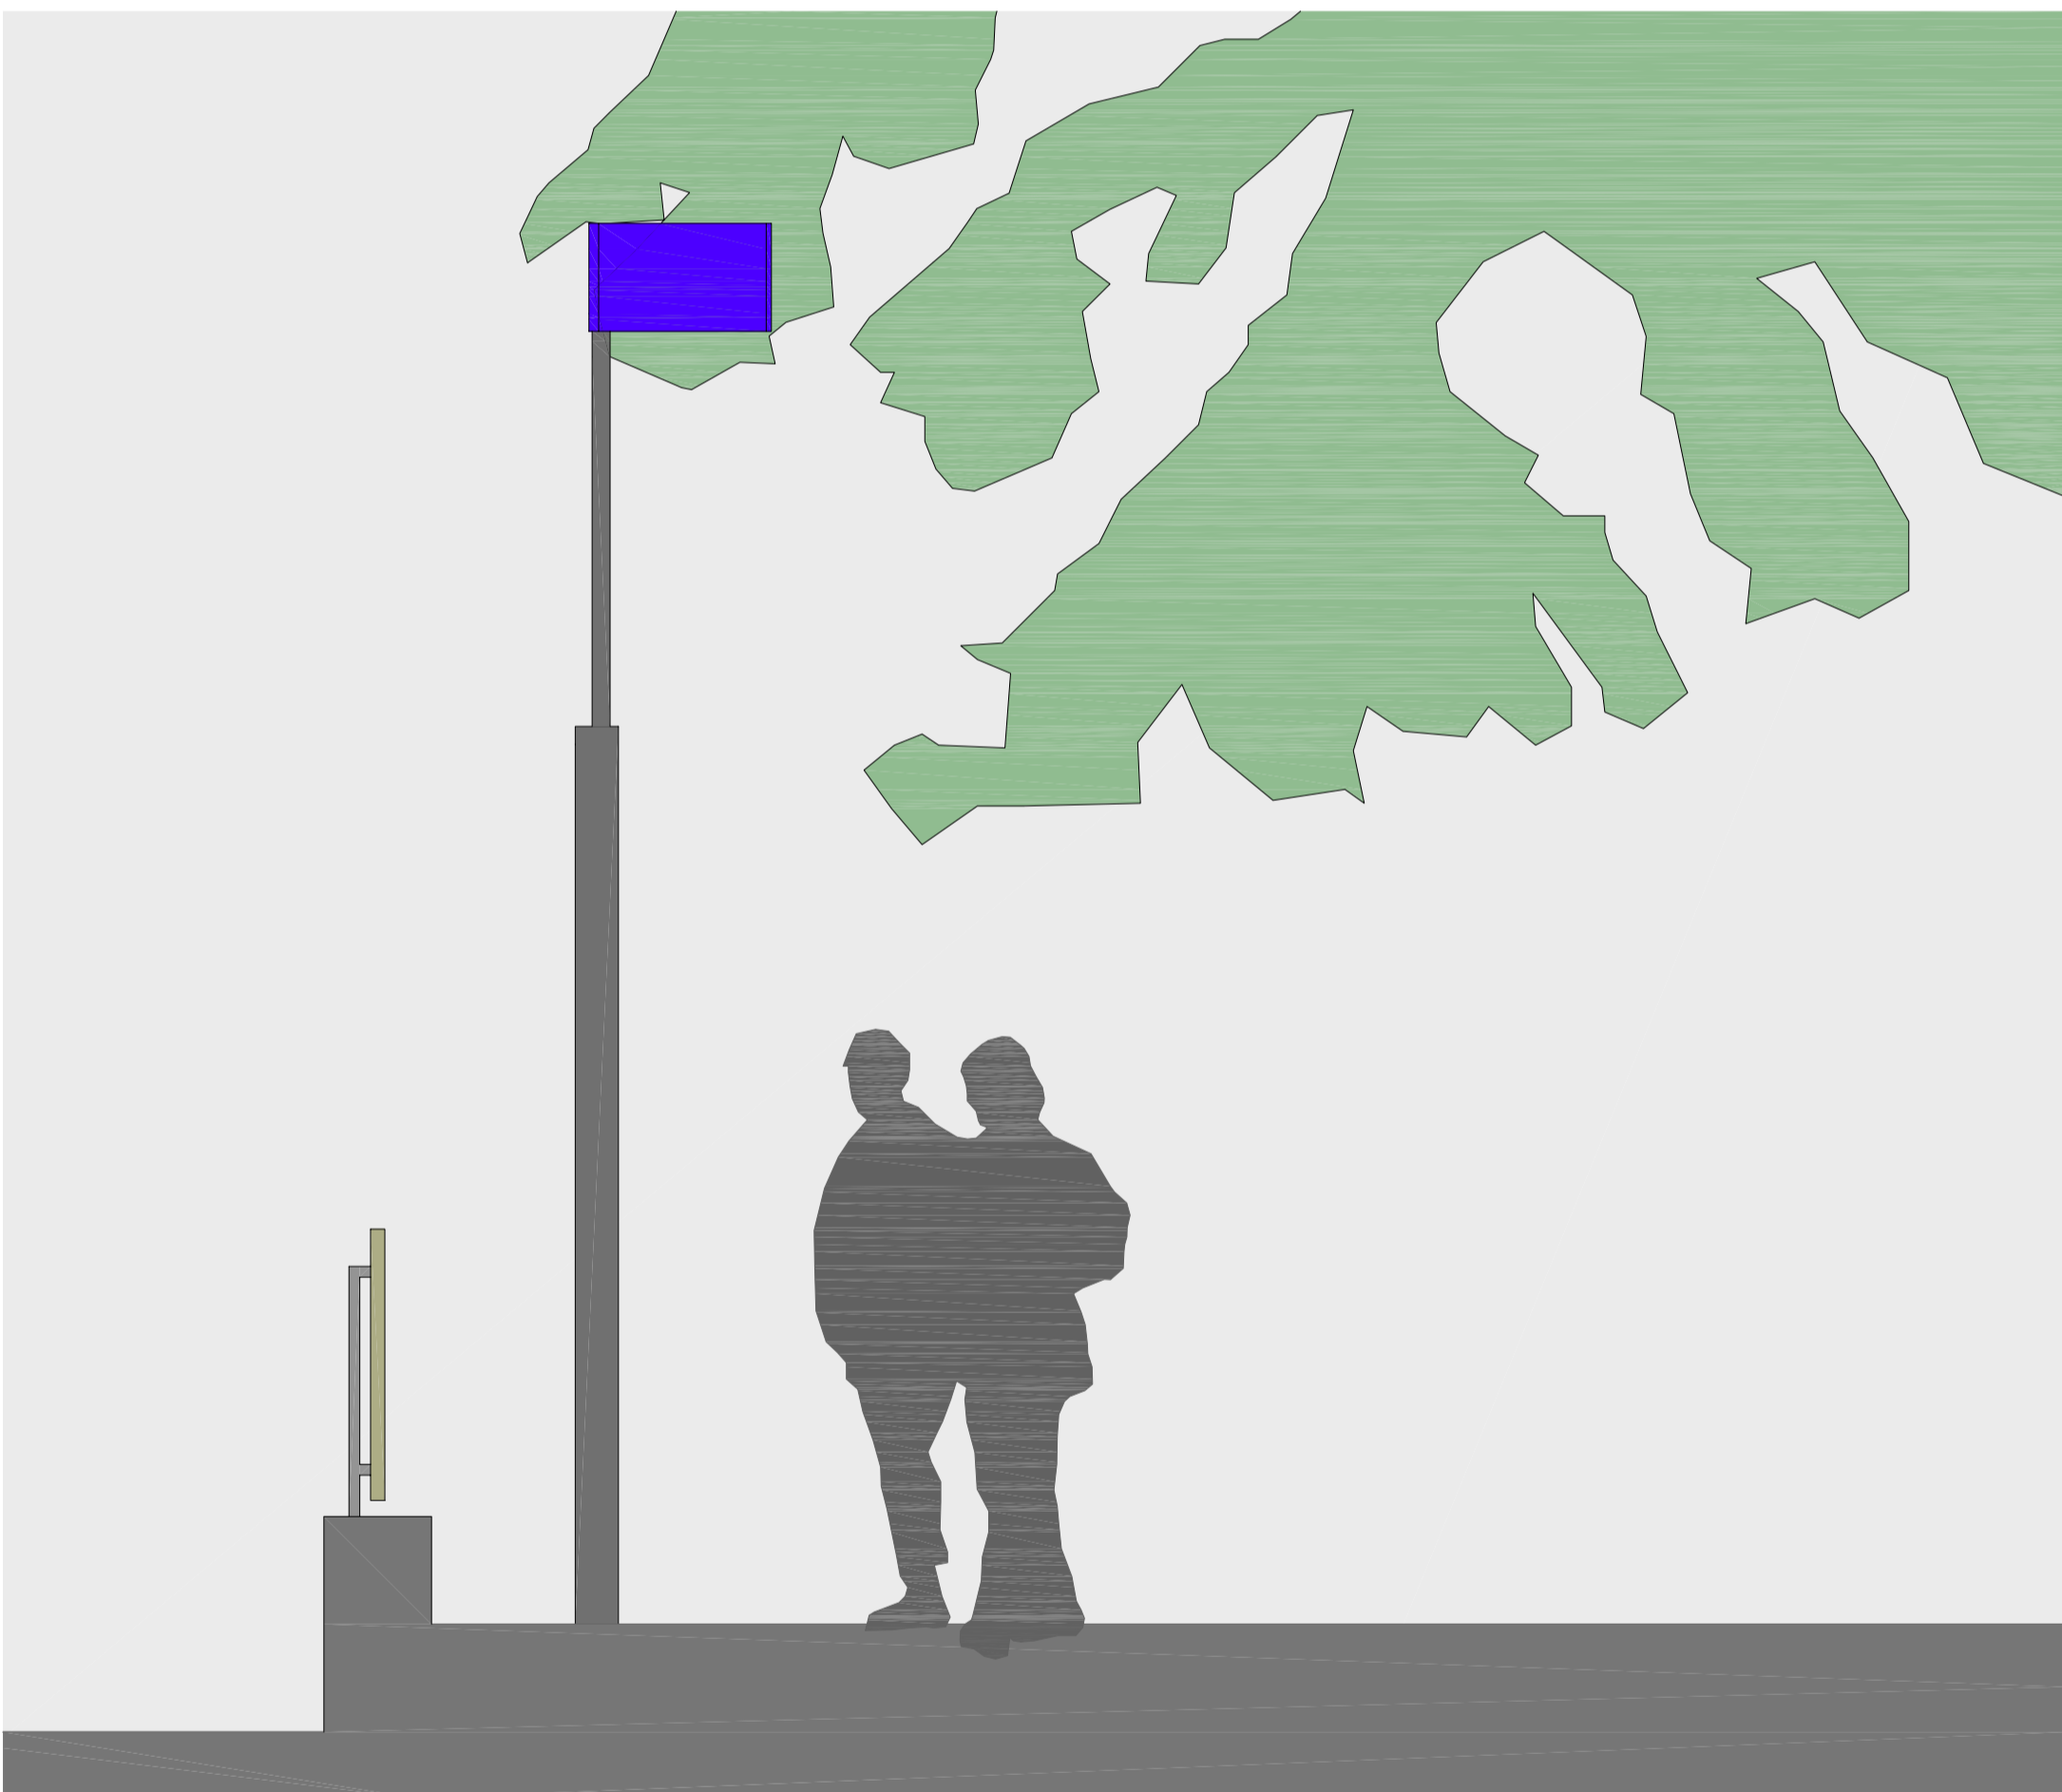

PFÄFERS LINDENPLATZ

Der Kulturzeiger fasst den Lindenplatz und grenzt ihn vom privaten Nachbargrundstück ab. Zusammen mit dem Brunnen und der Linde bespielt er den Platz. Der Windzeiger ist Merkzeichen am Strassenraum.

BUCHS SCHULHAUS FLÖS

Die Bushaltestelle bleibt am heutigen Ort. Der gedeckte Wartebereich bietet neu den nötigen Witterungsschutz. Nördlich angrenzend bleibt Platz für eine allfällige Erweiterung.

SITUATION 1:200

SITUATION 1:20

SITUATION 1:200

SITUATION 1:20

SCHNITT-ANSICHT A-A', 1:20

SCHNITT-ANSICHT C-C', 1:20

SCHNITT-ANSICHT B-B', 1:20

SCHNITT-ANSICHT D-D', 1:20