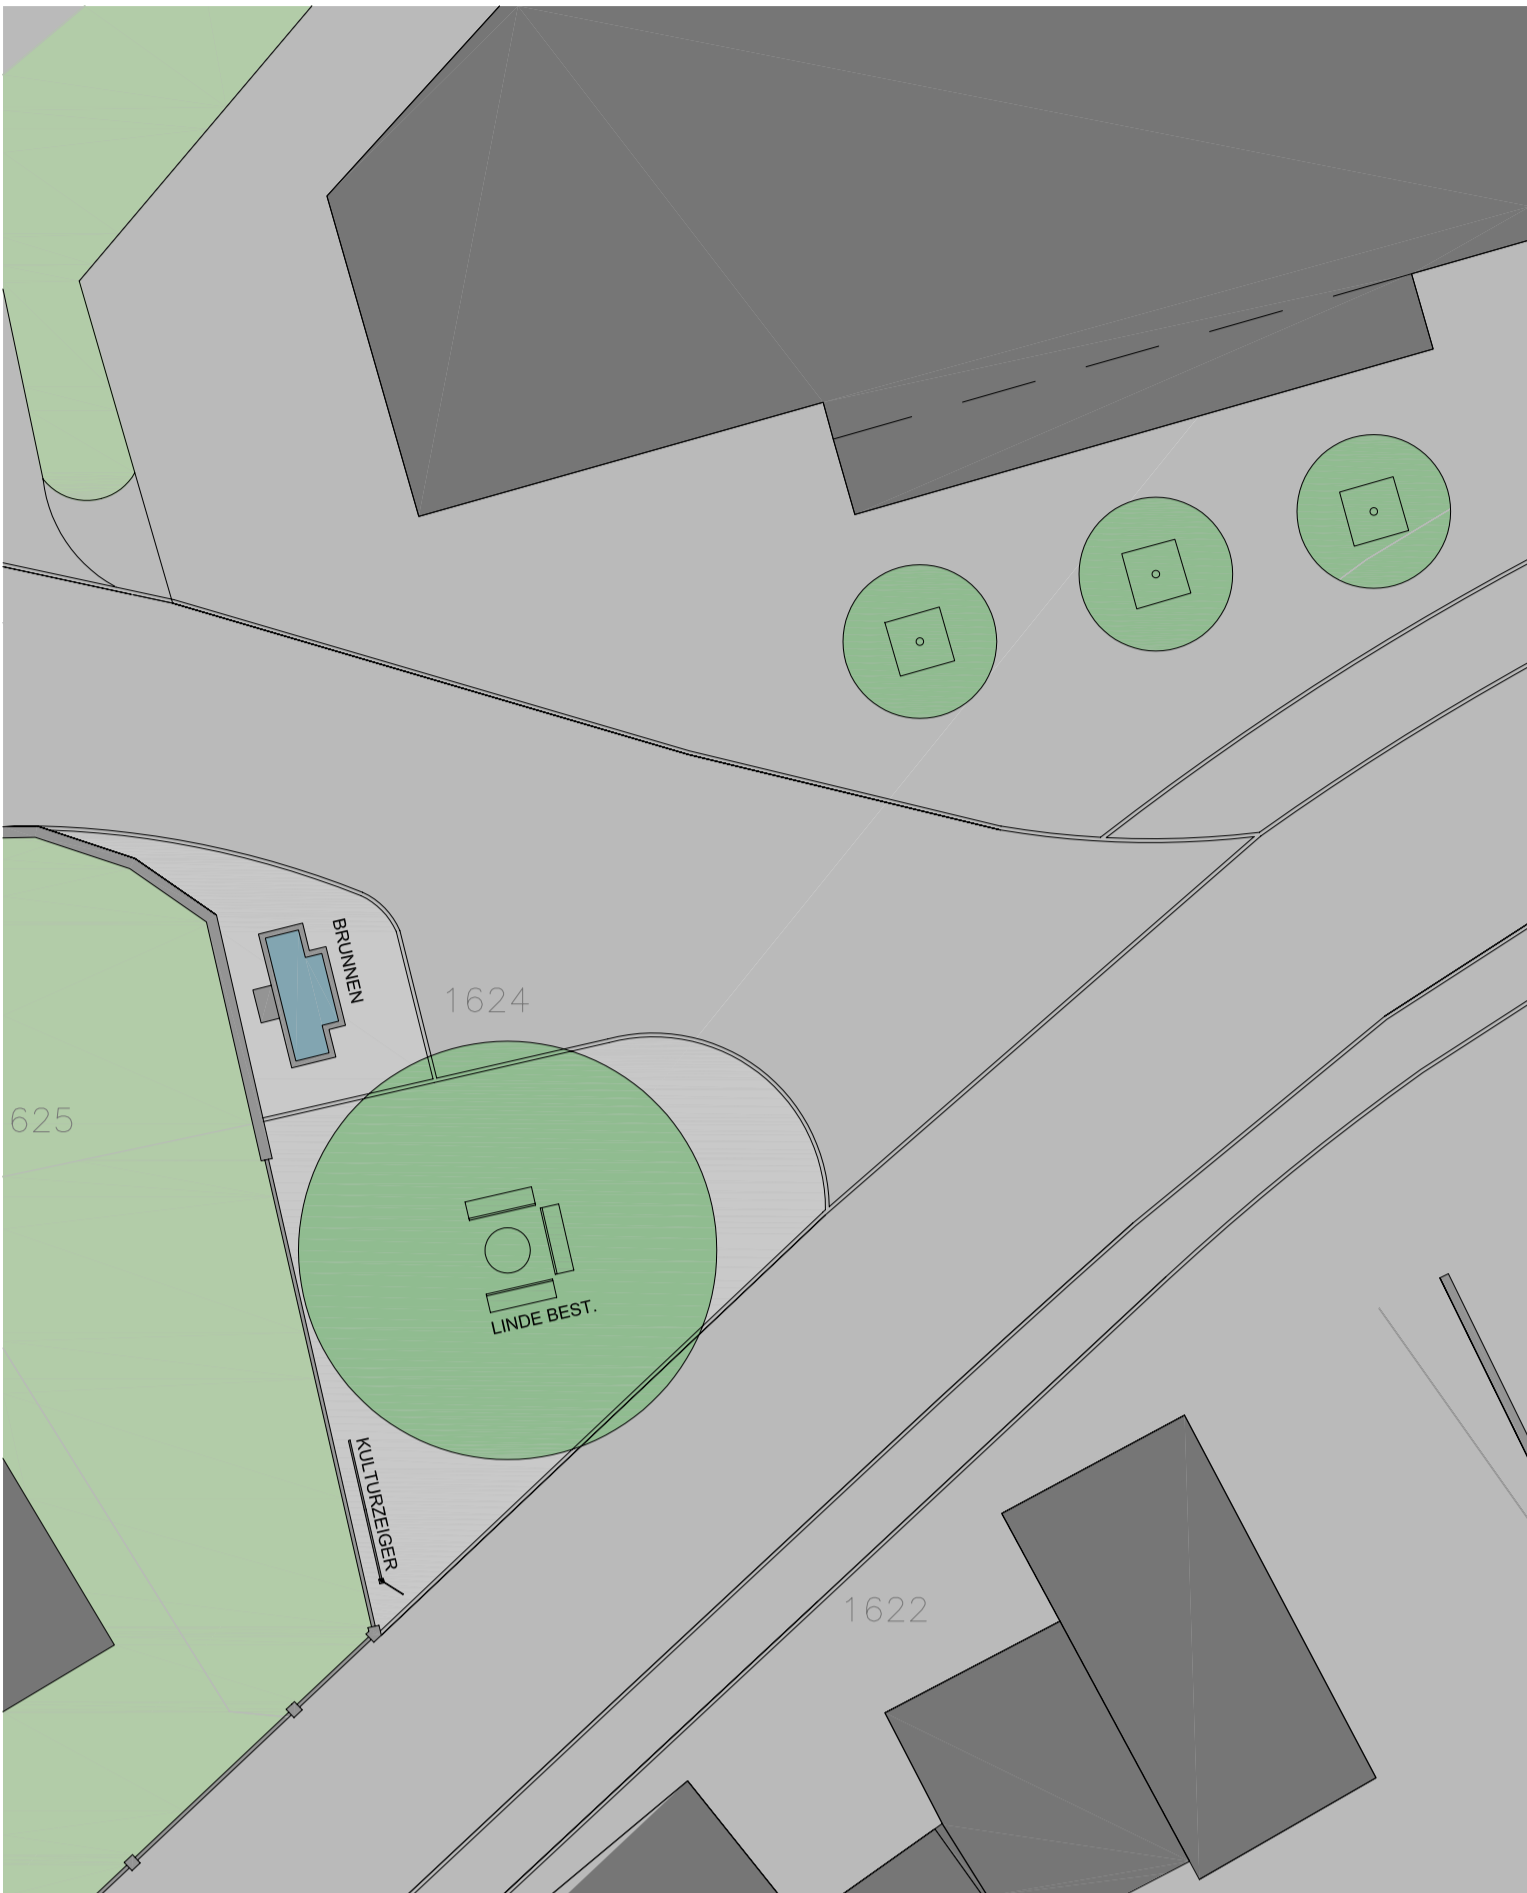

PFÄFERS LINDENPLATZ

Der Kulturzeiger fasst den Lindenplatz und grenzt ihn vom privaten Nachbargrundstück ab. Zusammen mit dem Brunnen und der Linde bespielt er den Platz. Der Windzeiger ist Merkzeichen am Strassenraum.

BUCHS SCHULHAUS FLÖS

Die Bushaltestelle bleibt am heutigen Ort. Der gedeckte Wartebereich bietet neu den nötigen Witterungsschutz. Nördlich angrenzend bleibt Platz für eine allfällige Erweiterung.

SITUATION 1:200

SITUATION 1:20

SITUATION 1:200

SITUATION 1:20

SCHNITT-ANSICHT A-A', 1:20

SCHNITT-ANSICHT C-C', 1:20

SCHNITT-ANSICHT B-B', 1:20

SCHNITT-ANSICHT D-D', 1:20